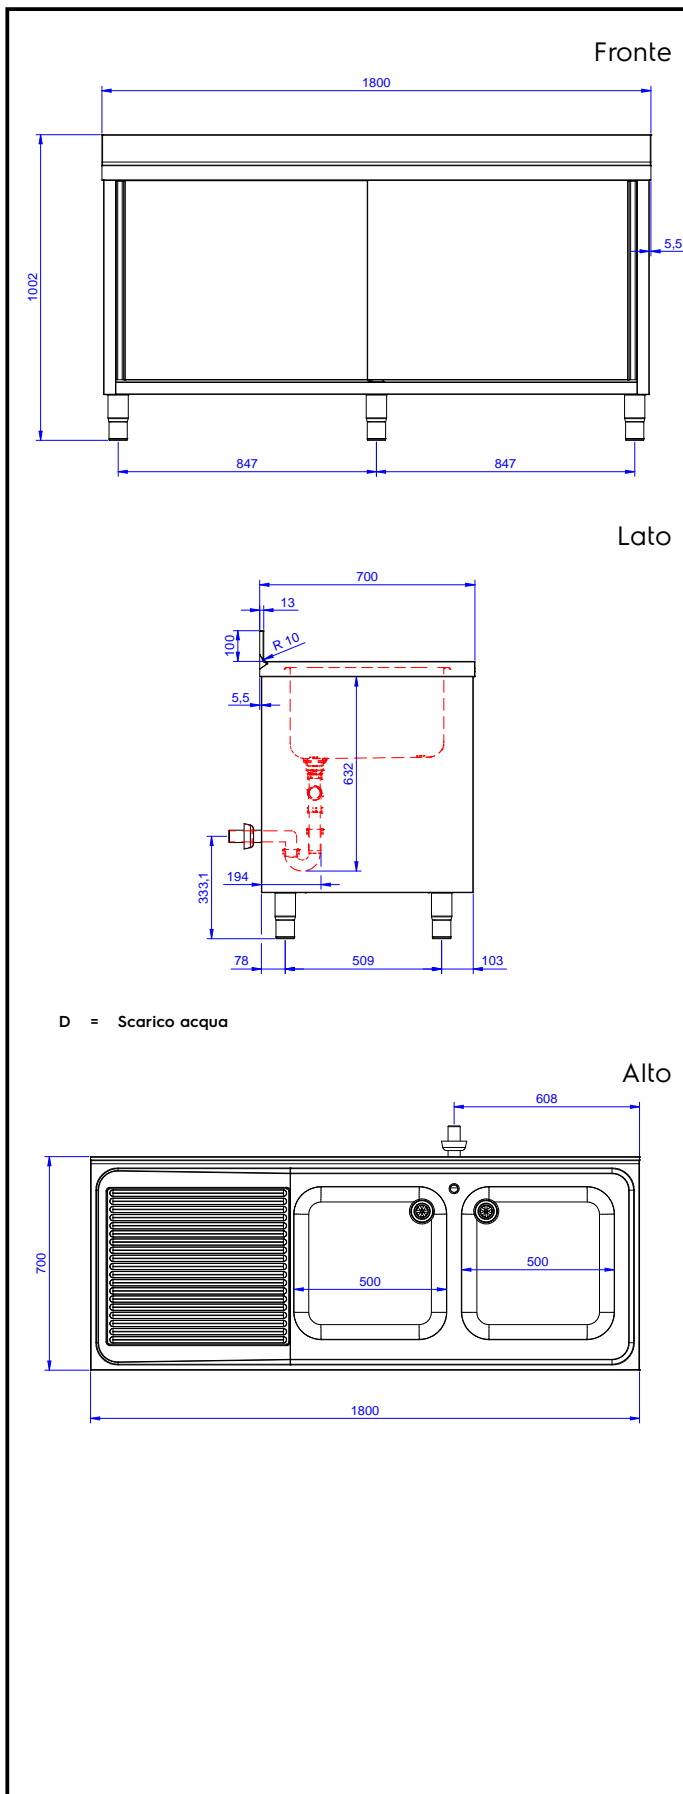

Scarico

Posizione scarico: Sx

Informazioni chiave

Larghezza armadio:	1745 mm
Profondità armadio:	645 mm
Altezza armadietto:	385 mm
Dimensioni esterne, larghezza:	1800 mm
Dimensioni esterne, profondità:	700 mm
Dimensioni esterne, altezza:	1000 mm
Dimensione alzatina, altezza:	100 mm
Dimensione alzatina, profondità:	13 mm
Dimensione alzatina, raggio:	R=10
Numero di vasche:	2
Dimensione vasca:	500x500xH250
Numero e tipologia di porte:	2 Scorrevole
Peso netto:	70 kg